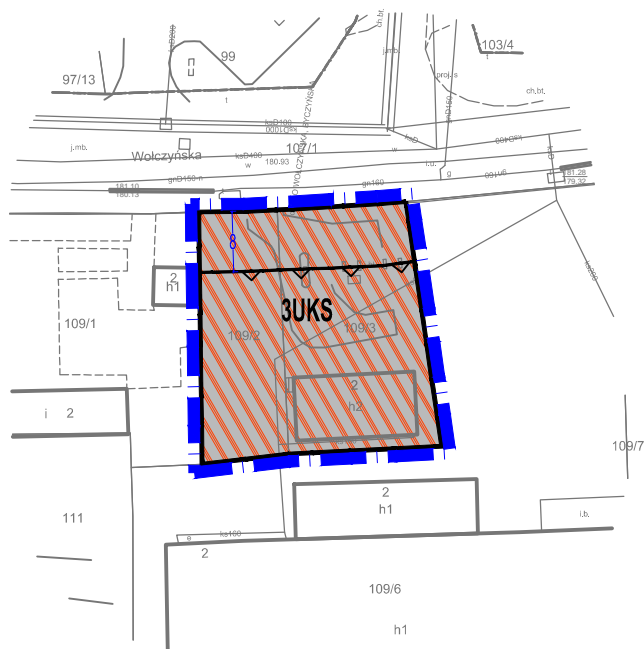

Załącznik nr 5
do uchwały Nr LIV/531/18
Rady Miejskiej w Kluczborku z dnia 27 września 2018 r.

ZMIANA MIEJSCOWEGO PLANU ZAGOSPODAROWANIA PRZESTRZENNEGO MIASTA KLUCZBORKA CZĘŚĆ POŁUDNIOWA